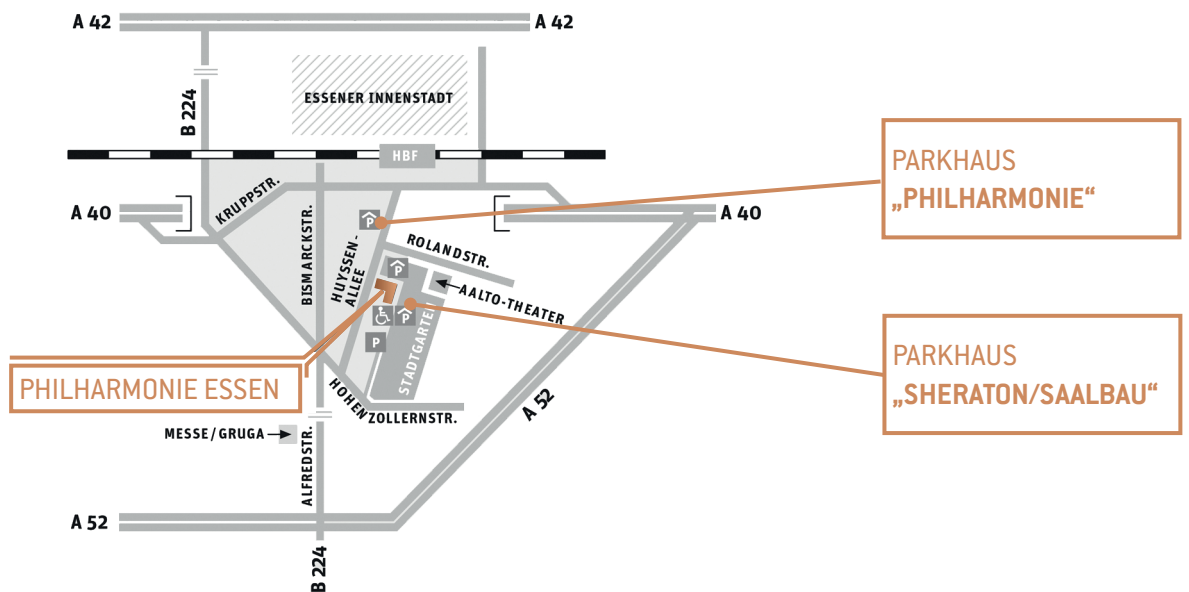

Philharmonie Essen

Huyssenallee 53 | 45128 Essen

ANFAHRT MIT DEM PKW

- A 40 bis Abfahrt 26 Essen-Zentrum, Beschilderung Essen-Zentrum/Philharmonie folgen
- A 42 bis Abfahrt 13 Kreuz Essen-Nord, weiter auf der B 224 Richtung Zentrum, Beschilderung Essen-Zentrum/Philharmonie folgen
- A 52 Abfahrt 28 Essen-Rüttenscheid, weiter auf der B 224 Richtung Zentrum, Beschilderung Essen-Zentrum/Philharmonie folgen

PARKMÖGLICHKEITEN

Bitte nutzen Sie die Parkmöglichkeiten in den Parkhäusern „Philharmonie“ und „Sheraton/Saalbau“.

BARRIEREFREIER ZUGANG

Es befinden sich behindertengerechte Stellplätze für PKW linker Hand **vor** der Einfahrt zur Tiefgarage „Sheraton/Saalbau“, in unmittelbarer Nähe zum **Haupteingang Huyssenallee**.