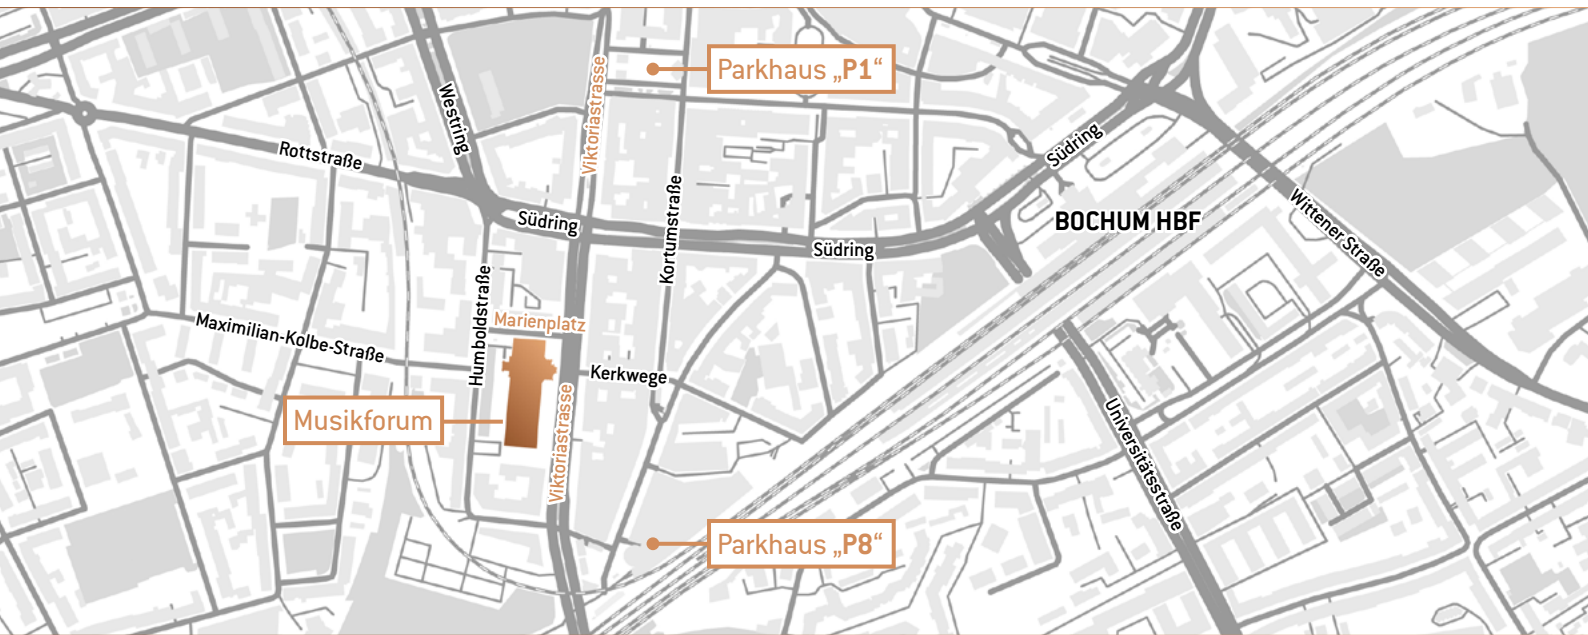

Anneliese Brost Musikforum Ruhr

Marienplatz 1 | 44787 Bochum

ANFAHRT MIT DEM PKW

- A 40 bis Abfahrt 36 Bochum Ruhrstadion (Stadionring)
- A 43 bis AS 19 Bochum-Querenburg
- A 44 bis Ende

PARKMÖGLICHKEITEN

Die Parkhäuser „P8“ Konrad-Adenauer-Platz (Bermuda3eck) und „P1“ Husemannplatz erreichen Sie über die Viktoriastrasse. Folgen Sie bitte dem Parkleitsystem. Beide Parkhäuser sind bis 24 Uhr geöffnet.

BARRIEREFREIER ZUGANG

Es befinden sich behindertengerechte Stellplätze für PKW in unmittelbarer Nähe zum Musikforum in der Straße **Marienplatz**, auf der **Viktoriastrasse** und in den oben genannten **Parkhäusern**. Der Zugang zum Musikforum ist barrierefrei per Lift möglich.