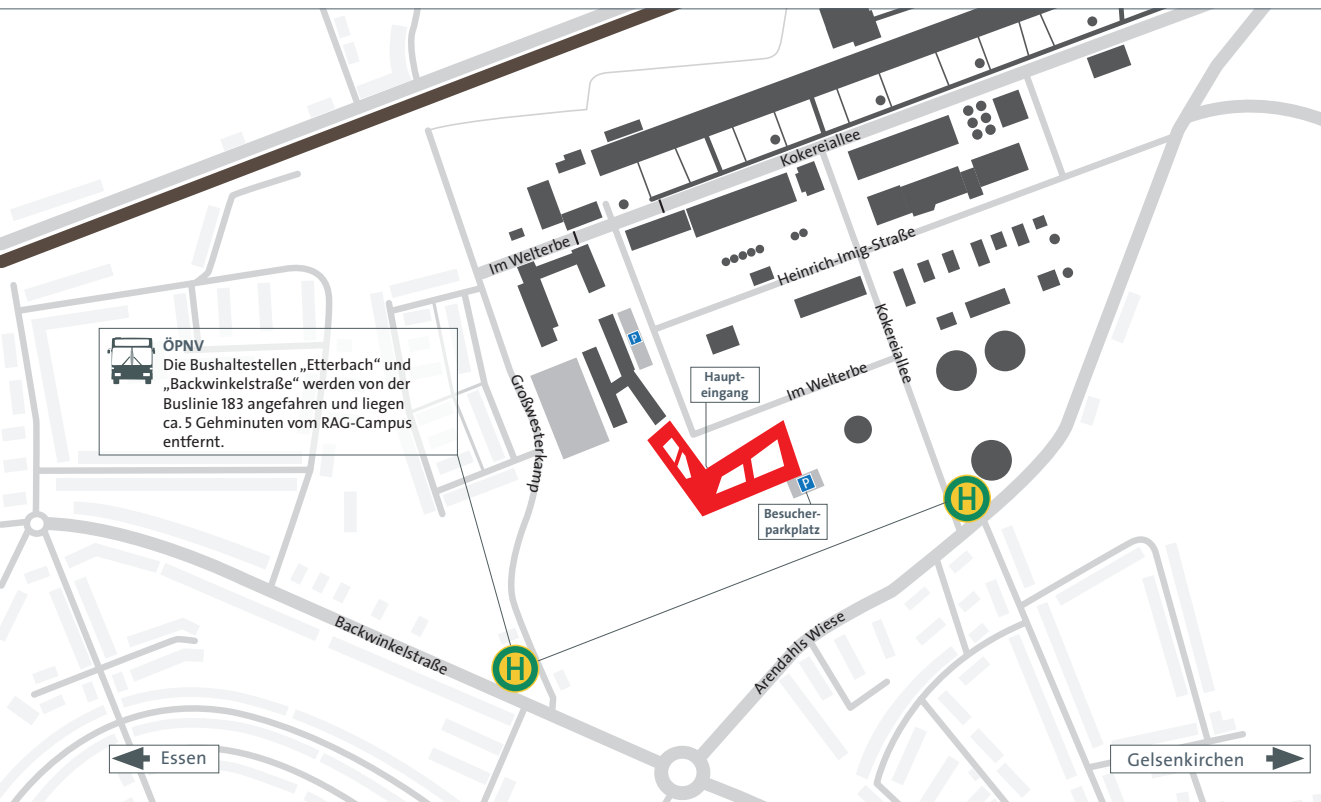

RAG-Campus Zollverein

Anfahrt mit dem PKW

Von der **Autobahn A40** aus kommend **Richtung Stoppenberg** über die Ernestinenstraße, dann links in die Straße Im Mühlenbruch abbiegen und am Kreisverkehr die 1. Ausfahrt nehmen. Fahren Sie auf die Arendahls Wiese und biegen Sie dann die erste Straße links in die Kokereiallee.

Von der **Autobahn A42** aus **Richtung Duisburg** kommend am Kreuz Essen-Nord über die B224 Richtung Essen. Zunächst der Beschilderung „Zollverein“ folgen. Dann über die Hövelstraße, Lierfeldstraße und Backwinkelstraße. Am Kreisverkehr nehmen Sie die dritte Ausfahrt in die Arendahls Wiese und biegen Sie dann die erste Straße links in die Kokereiallee.

Von der **Autobahn A42** aus **Richtung Dortmund** kommend über die Ausfahrt Gelsenkirchen-Heßler abfahren und die erste Ausfahrt Richtung Essen im Kreisverkehr nehmen. Erst der Beschilderung „Zollverein“ über die Schalker Straße und Katernberger Straße, dann der Beschilderung „Kokerei Zollverein“ über die Bullmannaue und Haldenstraße bis zur Arendahls Wiese folgen und rechts in die Heinrich-Imig-Straße abbiegen.

Die Zufahrt über den Großwesterkamp ist **nicht** möglich.